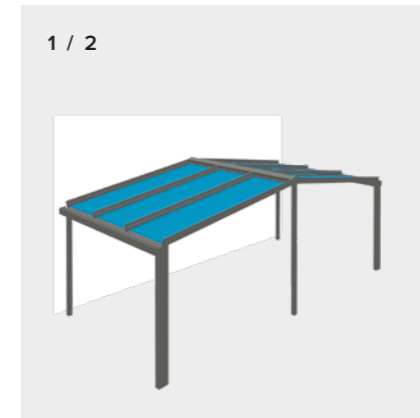

PRIME¹ / HAWAII 80² / PURE³