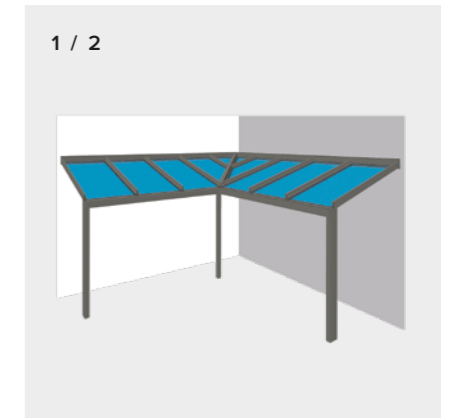

PRIME¹ / HAWAII 80² / PURE³