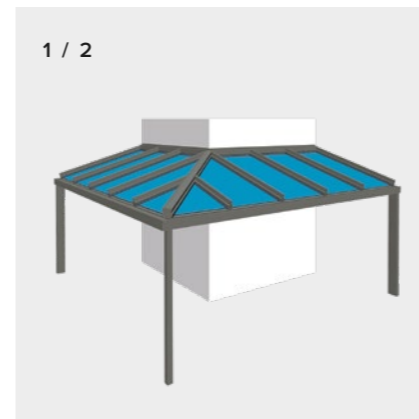

PRIME¹ / HAWAII 80² / PURE³