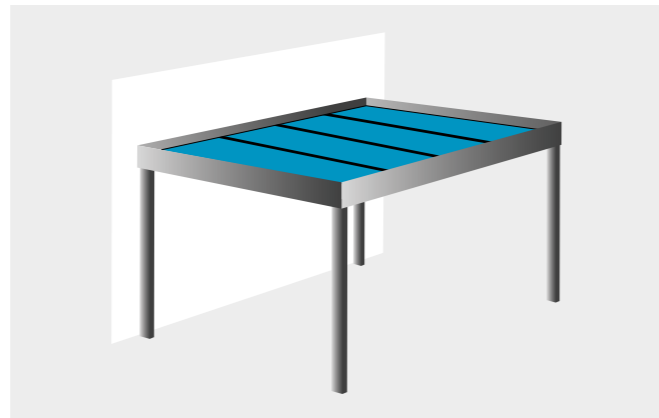

FREISTEHEND ODER AN DIE WAND ANGEKLEBTEN MÖGLICH.

CUBO