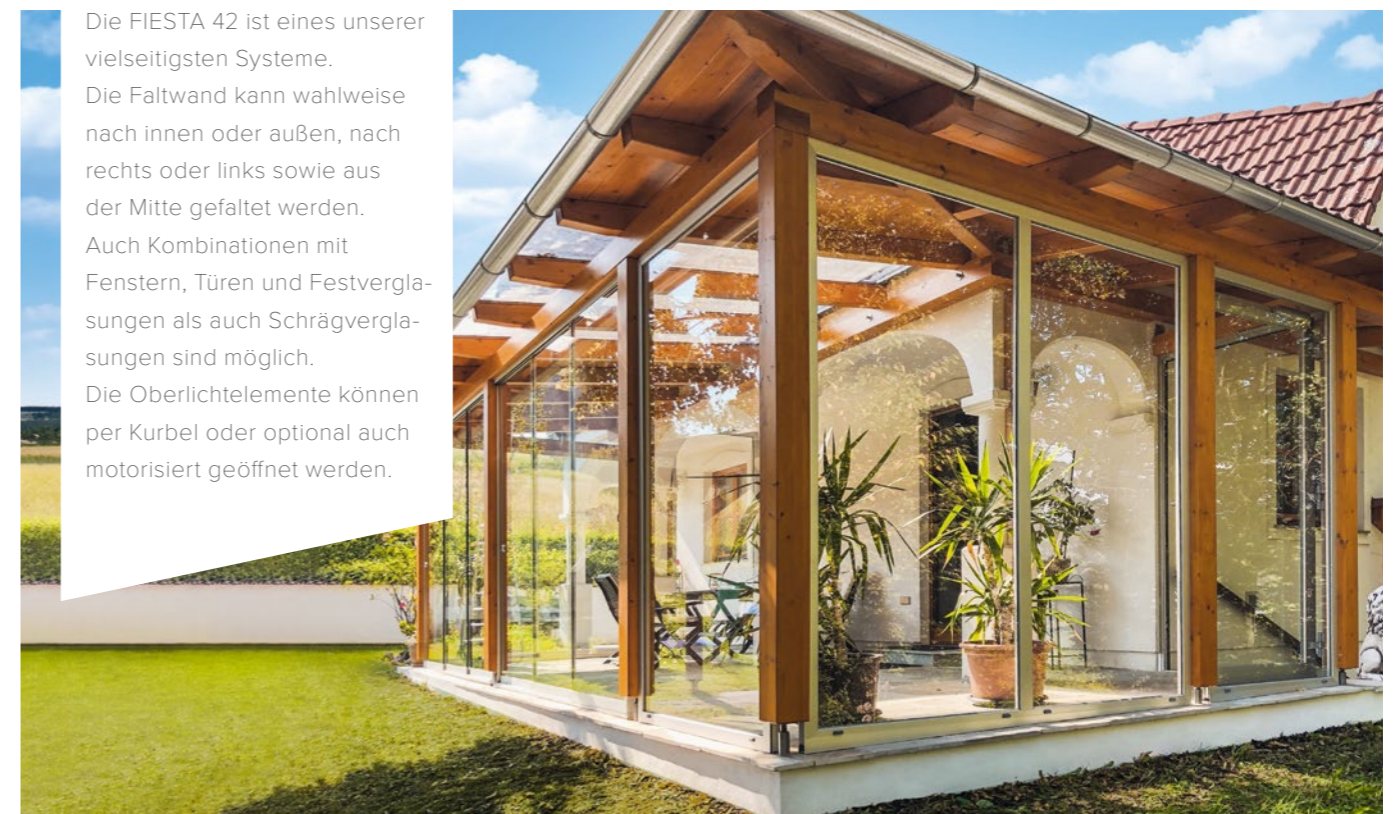

FIESTA 42 ▪ Schiebewand, ganzglas, rahmenlos

Die FIESTA 42 ist eines unserer vielseitigsten Systeme. Die Faltwand kann wahlweise nach innen oder außen, nach rechts oder links sowie aus der Mitte gefaltet werden. Auch Kombinationen mit Fenstern, Türen und Festverglasungen als auch Schrägverglasungen sind möglich. Die Oberlichtelemente können per Kurbel oder optional auch motorisiert geöffnet werden.