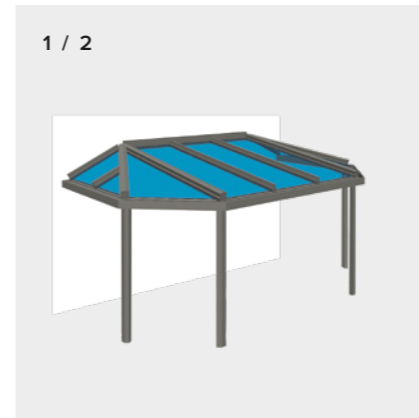

PRIME¹ / HAWAII 80² / PURE³