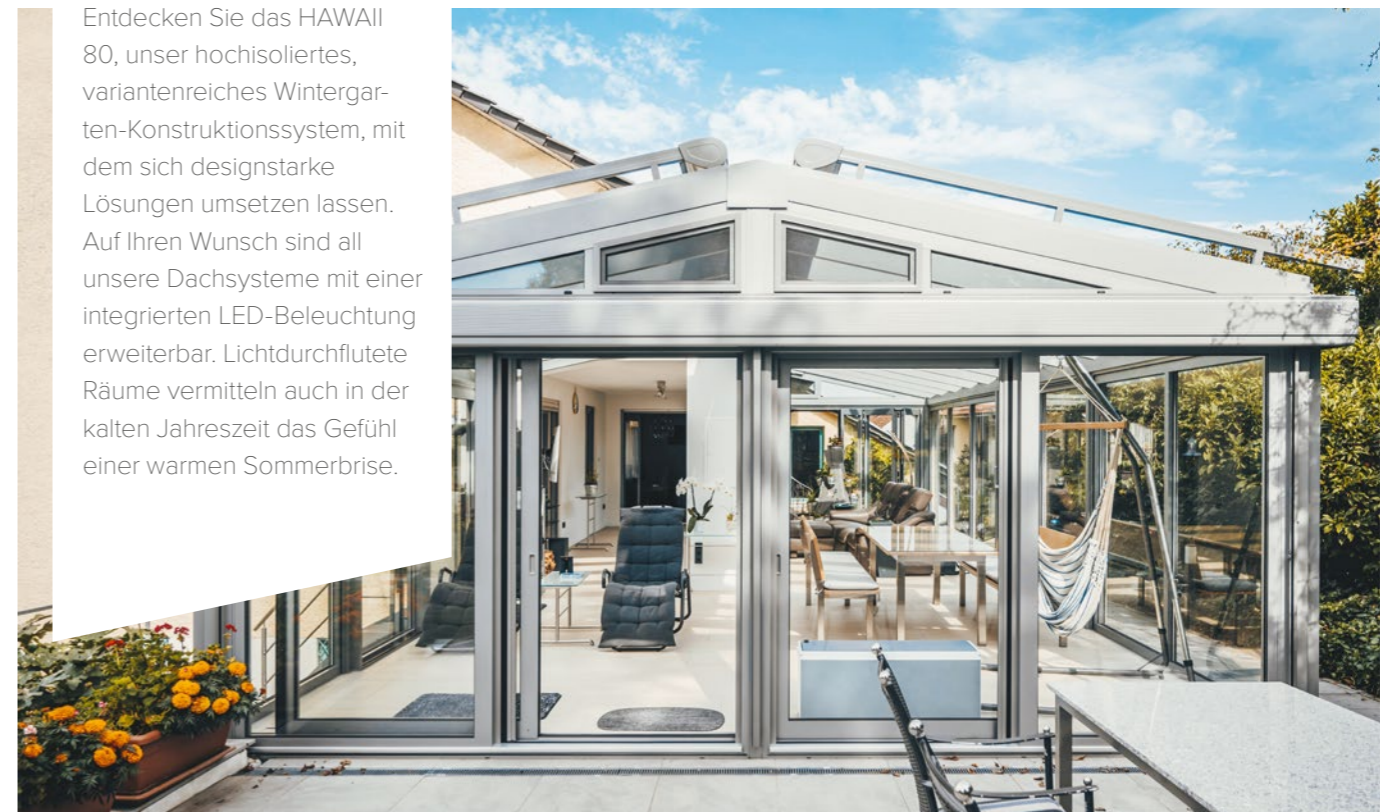

HAWAII 80 ▪ Hochisolierter Wintergarten

Entdecken Sie das HAWAII 80, unser hochisoliertes, variantenreiches Wintergarten-Konstruktionssystem, mit dem sich designstarke Lösungen umsetzen lassen. Auf Ihren Wunsch sind all unsere Dachsysteme mit einer integrierten LED-Beleuchtung erweiterbar. Lichtdurchflutete Räume vermitteln auch in der kalten Jahreszeit das Gefühl einer warmen Sommerbrise.