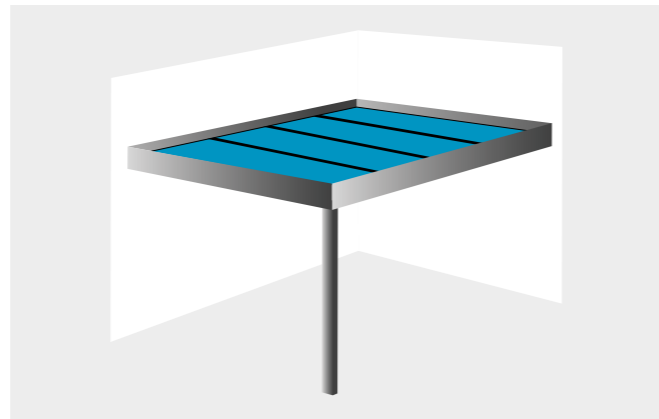

FREISTEHEND ODER AN DIE WAND ANGEKLEBTEN MÖGLICH.

CUBO