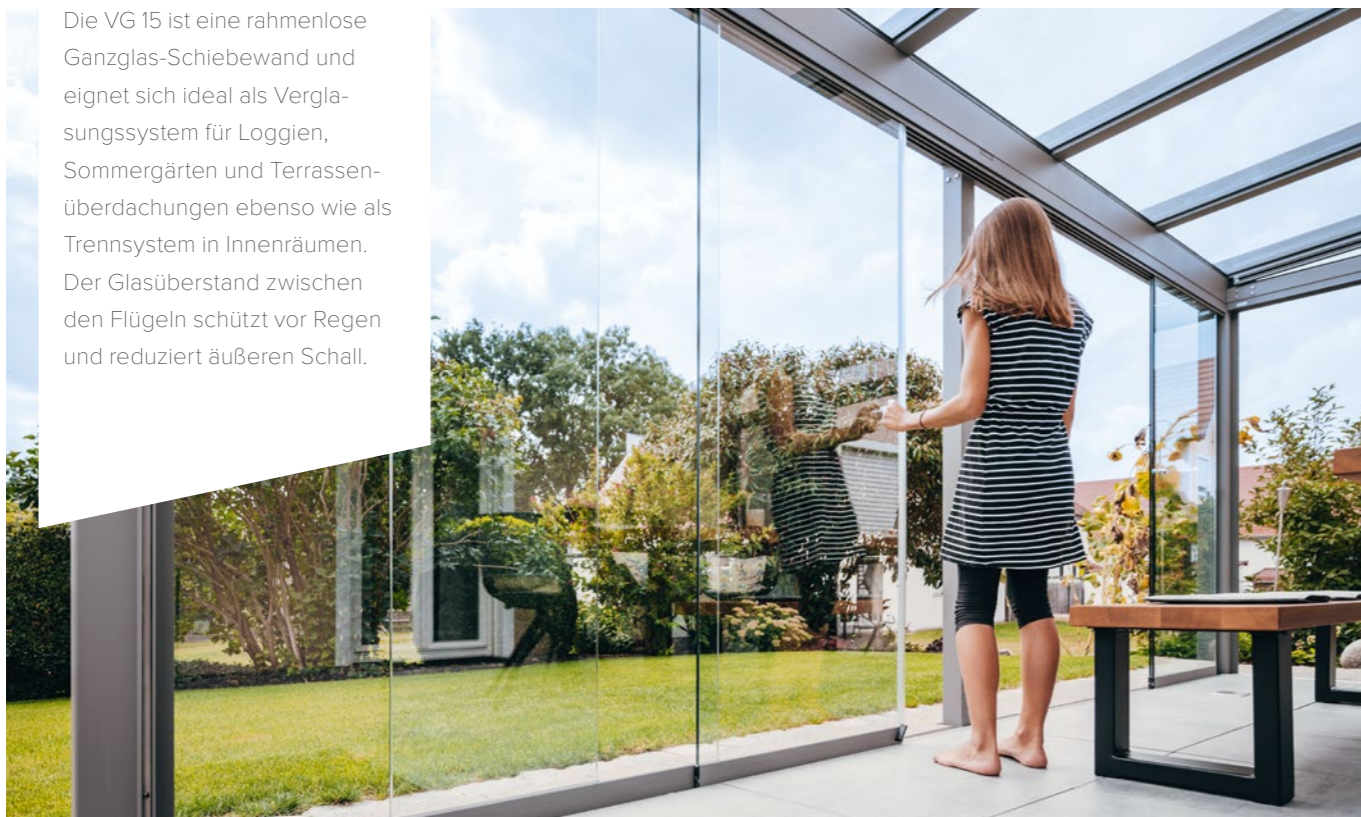

GSW 17 • Schiebewand, ganzglas, rahmenlos

Mit transparenter Leichtigkeit verwandelt die GSW 17 Ihre Terrasse in einen erweiterten Wohnbereich. Genießen Sie mit Freunden und Familie die höchste Lebensqualität vom ersten Frühlingstag bis zur Spätherbst-Sonne. Unsere rahmenlose Glas-Schiebewand bietet Ihnen wetterfesten Schutz und freien Panoramablick gleichzeitig – eine ideale Lösung für Ihre individuelle Wohnsituation.

SP 17 • Horizontale Schiebeläden

Die ShadingPanel 17 schützen effektiv vor UV-Strahlung, lassen sich mühelos in die gewünschte Position bringen und somit im Handumdrehen dem aktuellen Sonnenstand anpassen. Insbesondere in Kombination mit der GSW 17, in welches sich die Schiebeläden ohne zusätzliches Bodenprofil integrieren, kann ein designstarkes Gesamtkonzept kreiert werden.

VG 15 ▪ Schiebewand, ganzglas, rahmenlos

Die VG 15 ist eine rahmenlose Ganzglas-Schiebewand und eignet sich ideal als Verglasungssystem für Loggien, Sommergärten und Terrassenüberdachungen ebenso wie als Trennsystem in Innenräumen. Der Glasüberstand zwischen den Flügeln schützt vor Regen und reduziert äußeren Schall.

GSS 17 ▪ Faltwand, Fixelemente, Fenster und Türen

Die GSS 17 ist eine obenlaufende Ganzglas-Schiebe-Stapelwand mit einzeln verschiebbaren Flügeln. Die gesamte Fensterfront lässt sich zu einem kleinen, platzsparenden Paket stapeln. Zudem kann der Hauptflügel zur idealen Belüftung wie ein Fenster geöffnet werden. Mit nach innen öffnenden Flügeln ist die GSS 17 selbst auf Balkonen einfach zu reinigen.