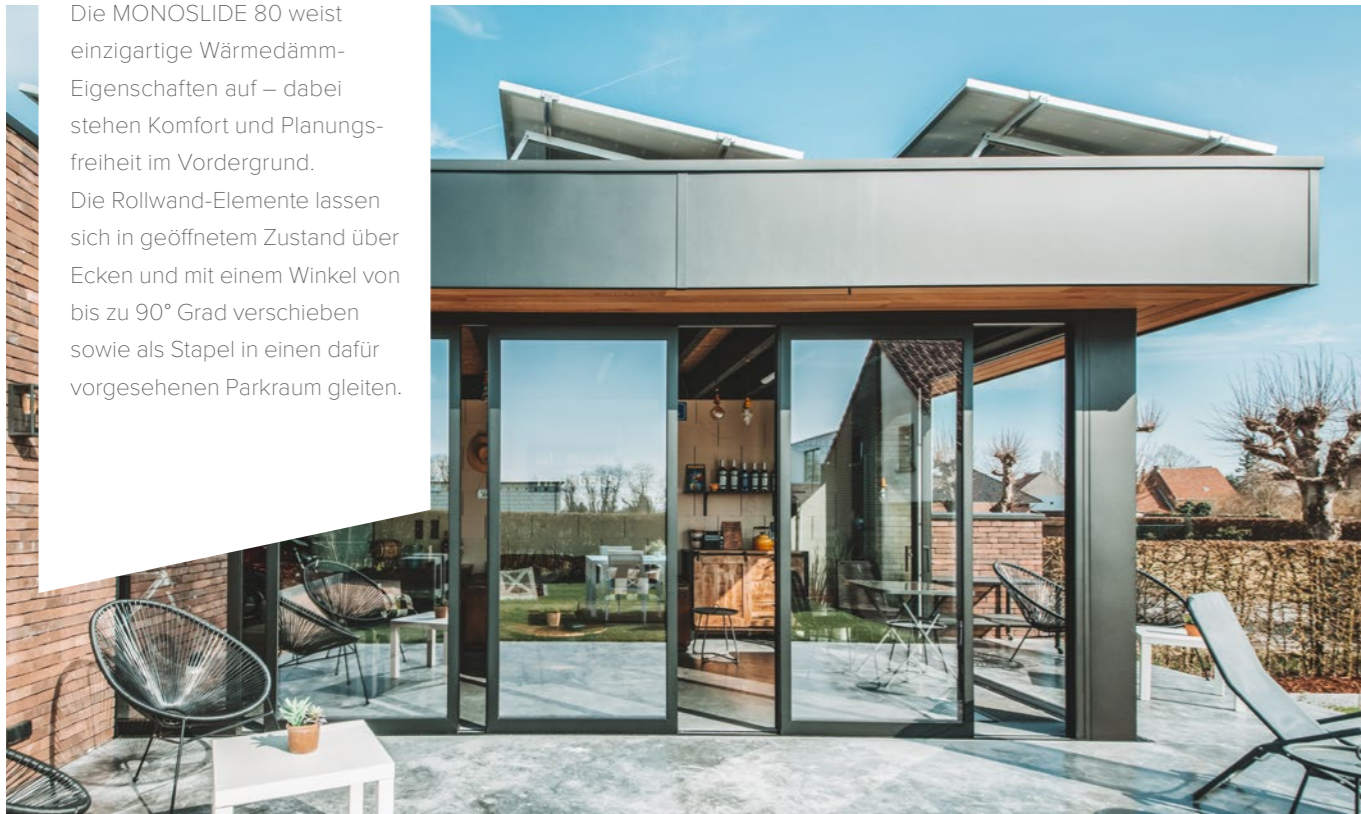

MONOSLIDE 80 ▪ Schiebe-Stapel-Wand, hochisoliert

Die MONOSLIDE 80 weist einzigartige Wärmedämm-Eigenschaften auf – dabei stehen Komfort und Planungsfreiheit im Vordergrund. Die Rollwand-Elemente lassen sich in geöffnetem Zustand über Ecken und mit einem Winkel von bis zu 90° Grad verschieben sowie als Stapel in einen dafür vorgesehenen Parkraum gleiten.