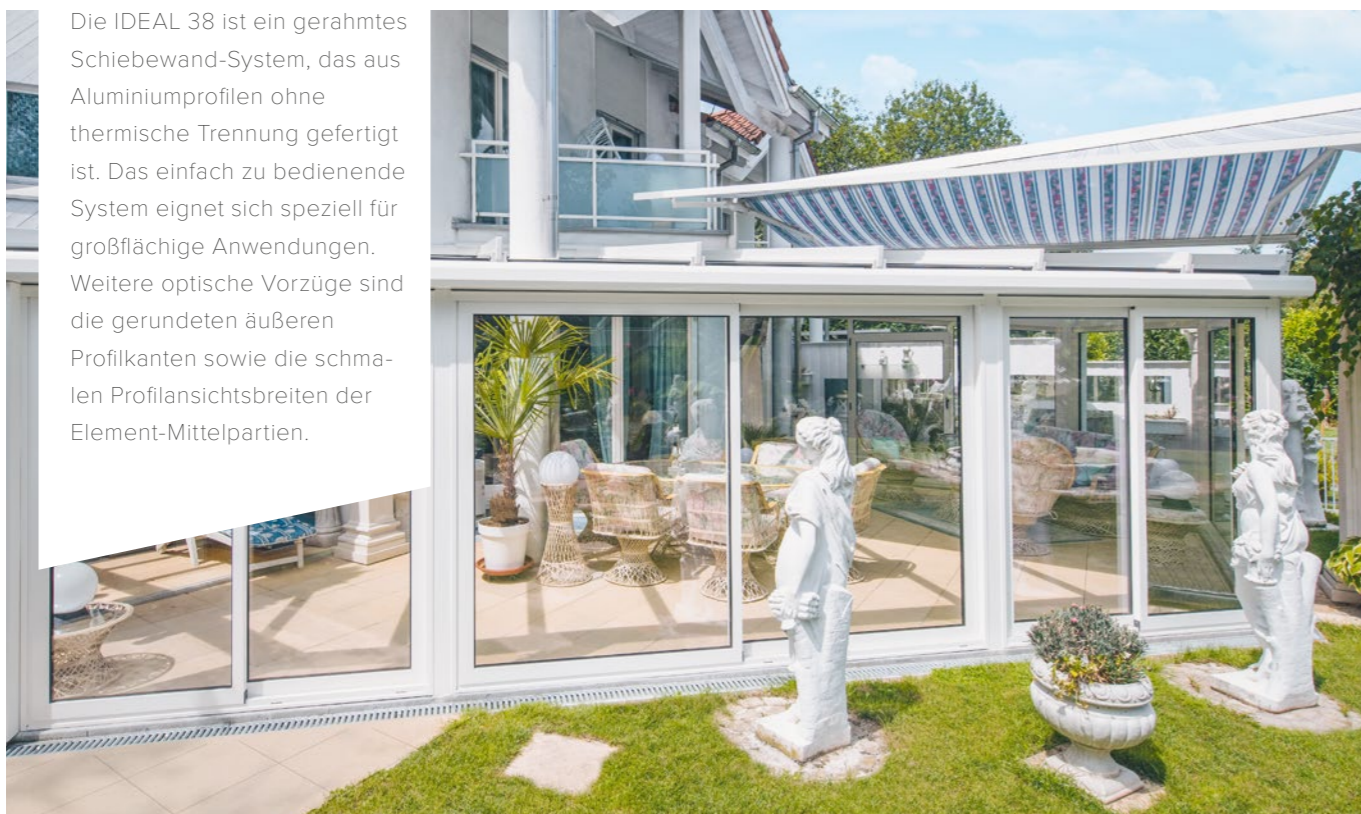

IDEAL 38 ▪ Gerahmte Schiebewand

Die IDEAL 38 ist ein gerahmtes Schiebewand-System, das aus Aluminiumprofilen ohne thermische Trennung gefertigt ist. Das einfach zu bedienende System eignet sich speziell für großflächige Anwendungen. Weitere optische Vorzüge sind die gerundeten äußeren Profilkanten sowie die schmalen Profilsichtsbreiten der Element-Mittelpartien.