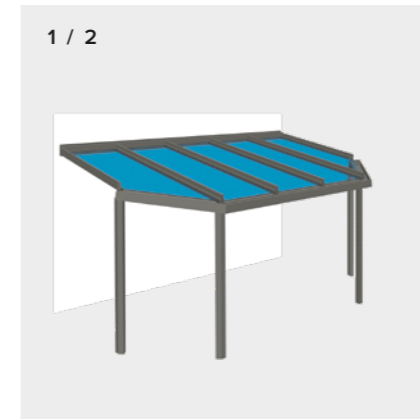

PRIME¹ / HAWAII 80² / PURE³