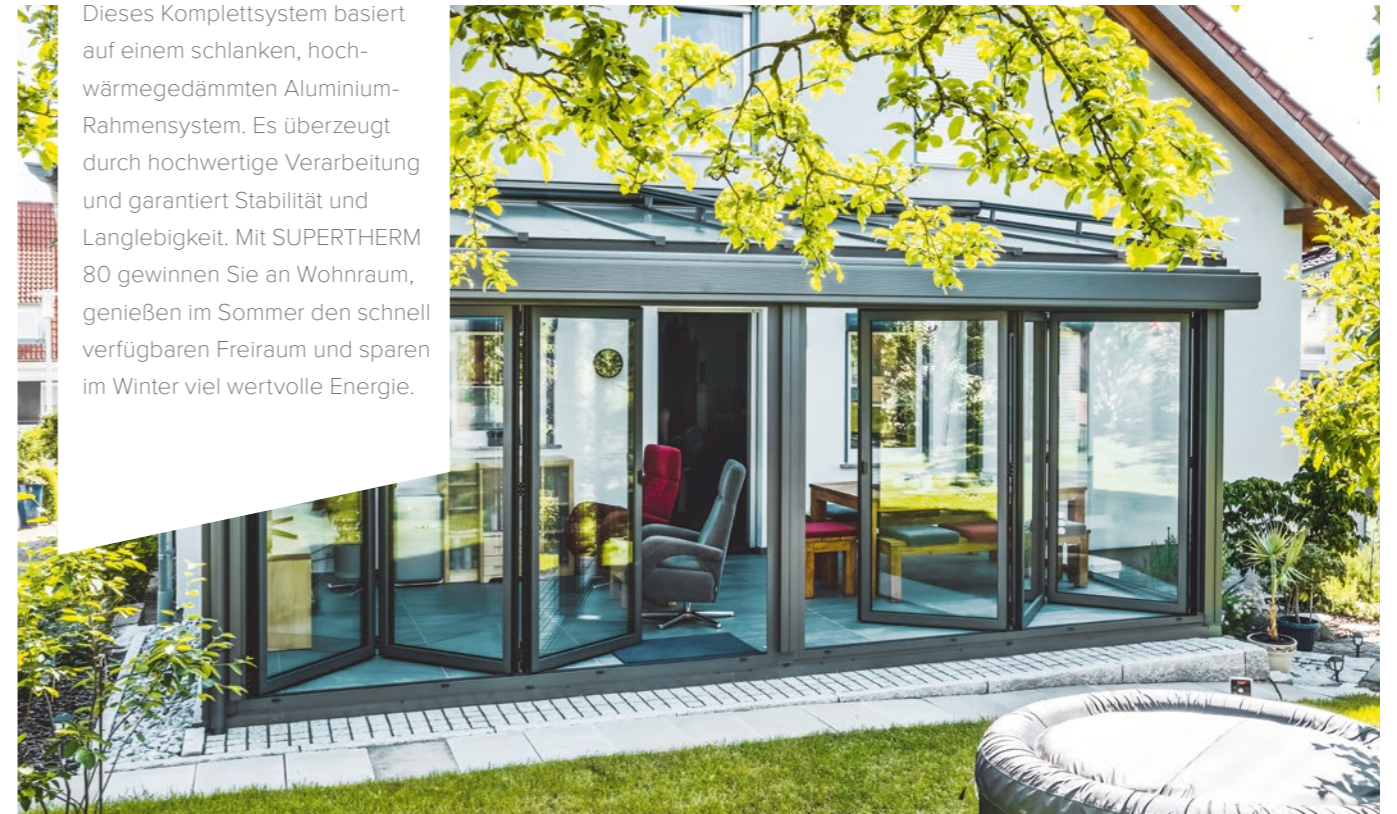

SUPERTHERM 80 ▪ Faltewand, PSK, Fixelemente, Fenster und Türen

Dieses Komplettsystem basiert auf einem schlanken, hochwärmegedämmten Aluminium-Rahmensystem. Es überzeugt durch hochwertige Verarbeitung und garantiert Stabilität und Langlebigkeit. Mit SUPERTHERM 80 gewinnen Sie an Wohnraum, genießen im Sommer den schnell verfügbaren Freiraum und sparen im Winter viel wertvolle Energie.